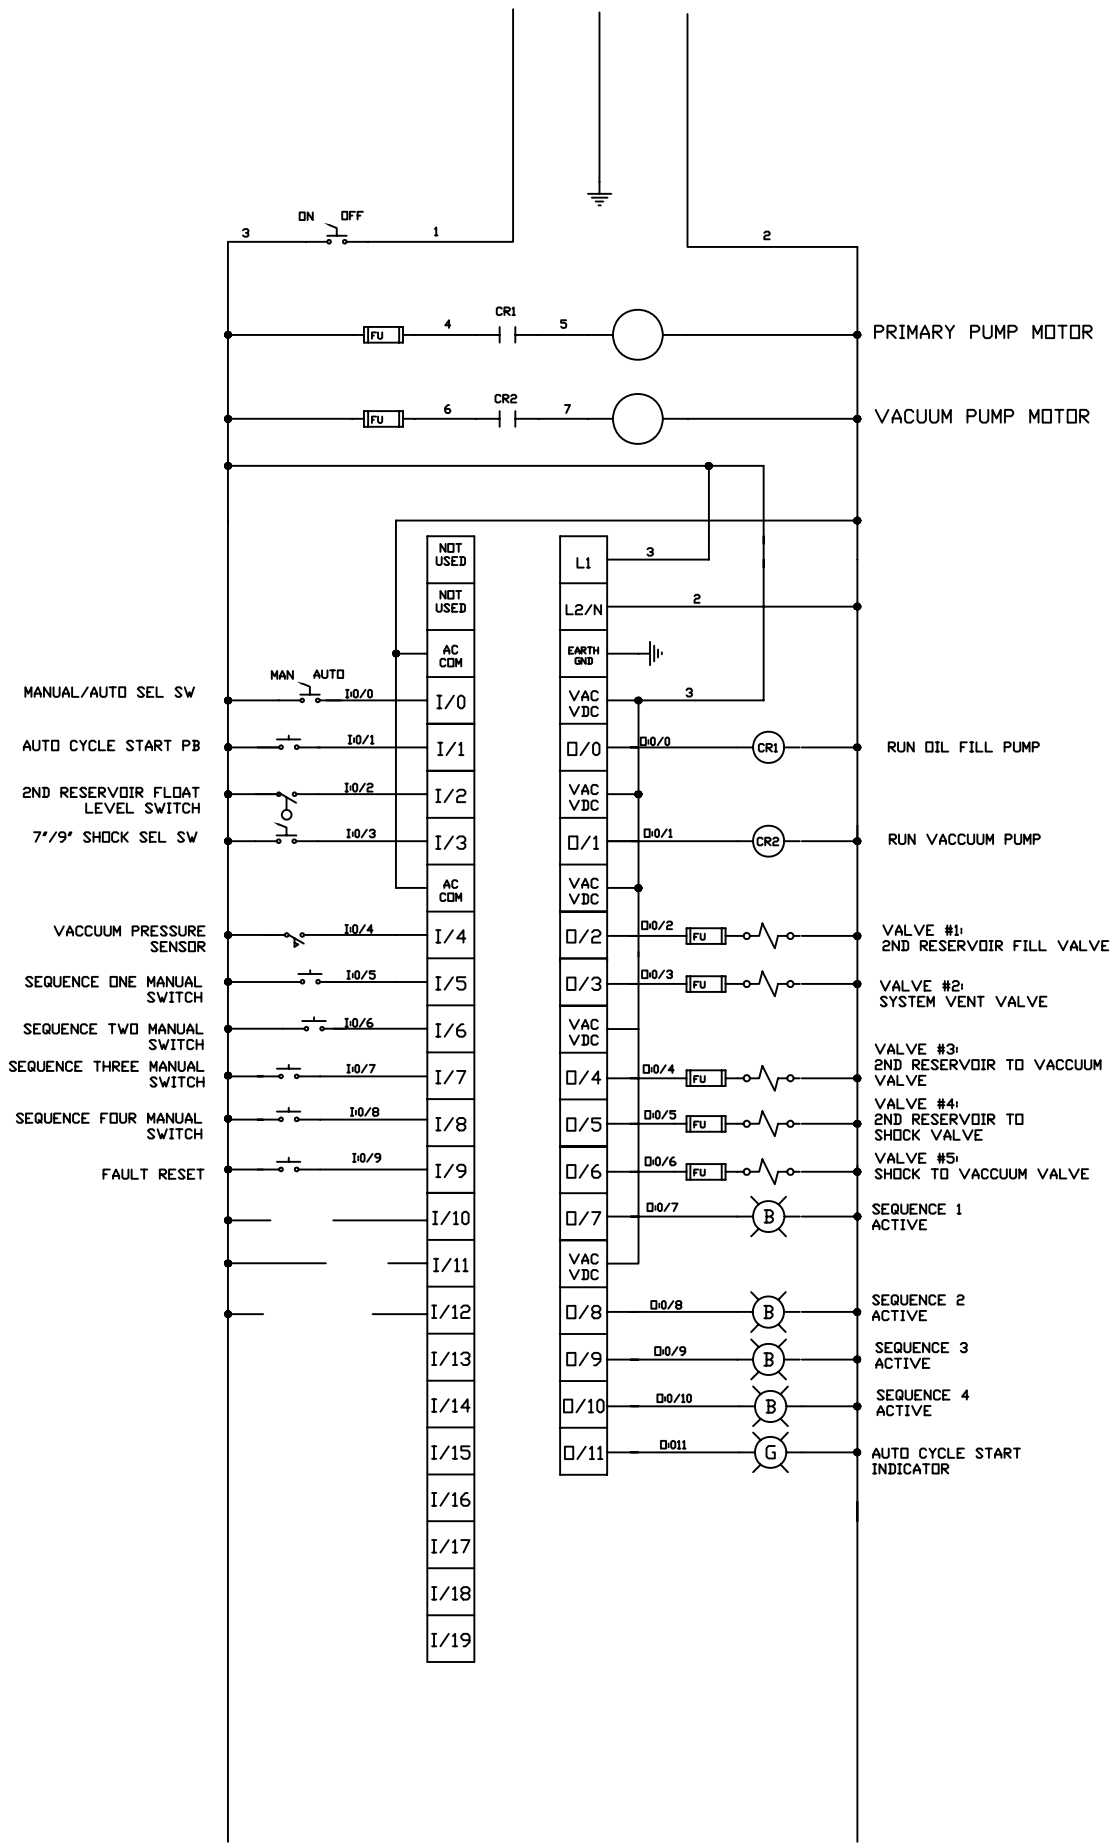

- E1 1
- E1 2
- E1 3
- E1 4
- E1 5
- E1 6
- E1 7
- E1 8
- E1 9
- E1 10
- E1 11
- E1 12
- E1 13
- E1 14
- E1 15
- E1 16
- E1 17
- E1 18
- E1 19
- E1 20
- E1 21
- E1 22
- E1 23
- E1 24
- E1 25

1761-L32AWA
 MICROLOGIX
 PROGRAMMABLE CONTROLLER